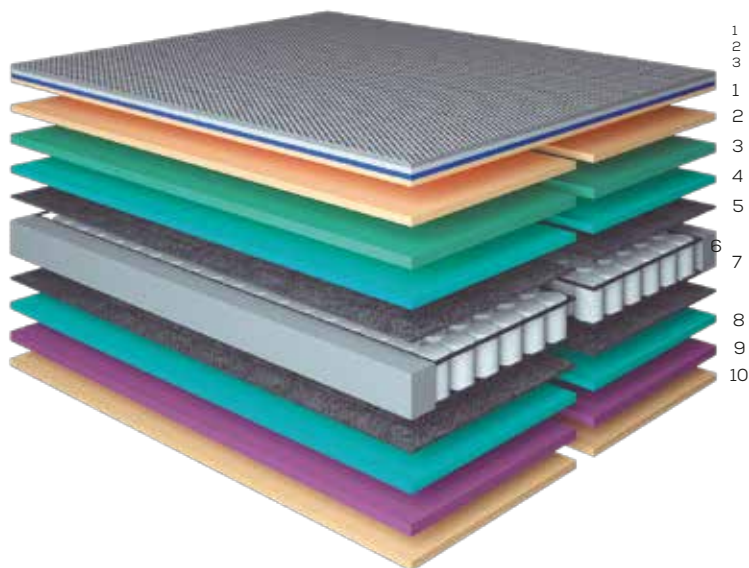

Adaptive

MOLAS INDIVIDUAIS • SINGLE COMFORT SYSTEM
 VISCO • MALHA

**MÁXIMA
 INDIVIDUALIDADE**

Altura total 71cm
 Colchão 36cm
 Cama 35cm

Parte interna do colchão

2 Opções de Conforto

TAMPO

- 1 Tampo Malha
- 2 Fibra Active Protection
- 3 Camada Visco GelSense

COLCHÃO

- 2 Camada Conforto Firme D40
- 3 Camada Espuma D28 Certificada
- 4 Feltro Resinado Isolante
- 5 Poly Board em espuma de alta densidade
- 6 Molas Individuais Ensacadas
- 7 Feltro Resinado Isolante
- 8 Camada Conforto D28 Certificada
- 9 Camada Conforto Visco 45
- 10 Camada Anti-derrapante