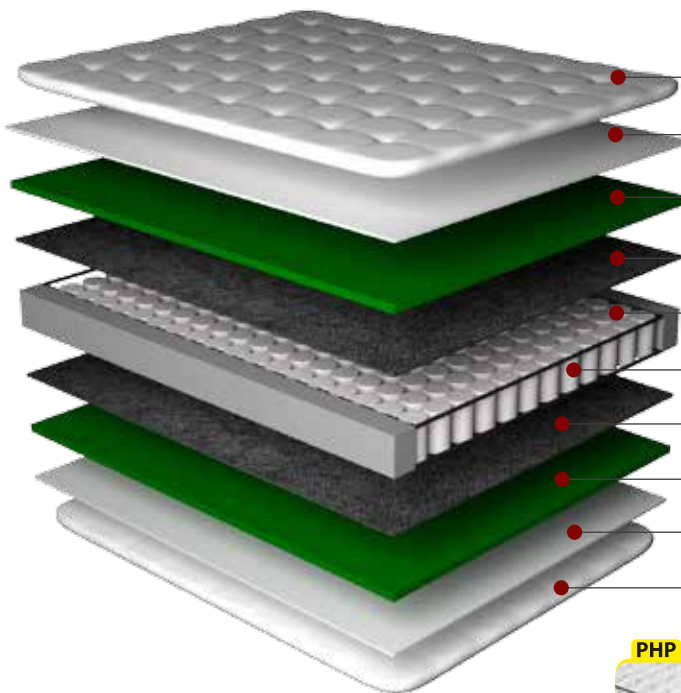

FICHA TÉCNICA

EXTRA FIRME

COMFORT

EXTRA FIRM

ALTURA TOTAL 70cm

colchão 32cm

cama 38cm

- TAMPO EM MALHA
- FIBRA ACTIVE PROTECTION
- CAMADA CONFORTO D50 CERTIFICADA
- FELTRO RESINADO ISOLANTE
- MOLAS ENSACADAS INDIVIDUALMENTE
- POLY BOARD EM ESPUMA DE ALTA DENSIDADE
- FELTRO RESINADO ISOLANTE
- CAMADA CONFORTO D50 CERTIFICADA
- FIBRA ACTIVE PROTECTION
- TAMPO EM MALHA