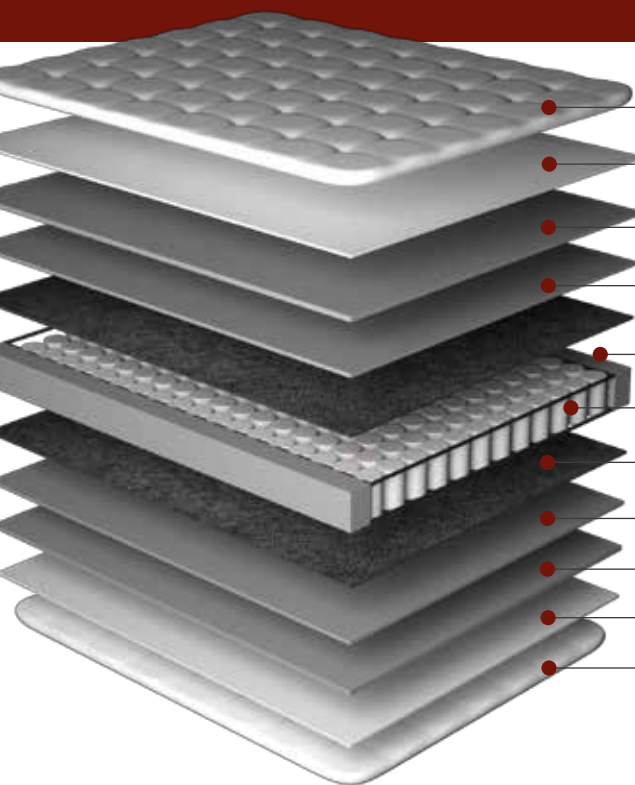

FICHA TÉCNICA

2017

FIRM

Black

Branco

colchão

cama 38cm

28cm: Branco EP Pillow Duplo
 30cm: Black PT - Pillow Duplo

- TAMPO EM JACQUARD
- FIBRA ACTIVE PROTECTION
- CAMADA CONFORTO D33 CERTIFICADA
- CAMADA SUPORTE D33 CERTIFICADA
- POLY BOARD EM ESPUMA DE ALTA DENSIDADE
- MOLAS INDIVIALMENTE ENSACADAS
- FELTRO RESINADO ISOLANTE
- CAMADA SUPORTE D33 CERTIFICADA
- CAMADA CONFORTO D33 CERTIFICADA
- FIBRA ACTIVE PROTECTION
- TAMPO EM JACQUARD