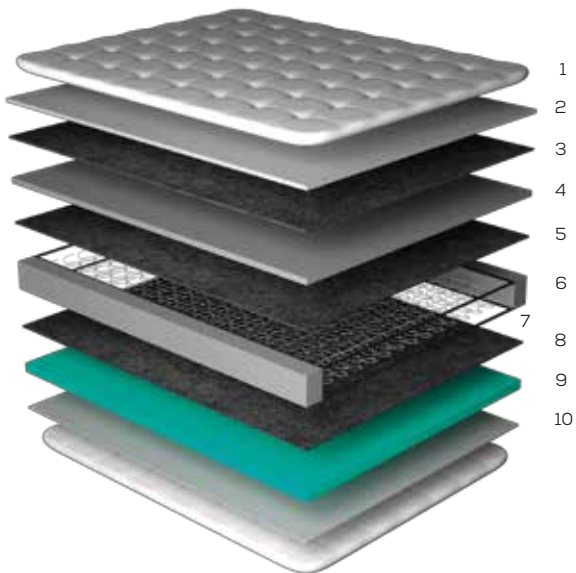

Lado 1

Lado 2

Altura total 67cm
 Colchão 30cm
 Cama 37cm

CAMADAS

- 1 Tampo em Malha de Viscose
- 2 Fibra Active Protection
- 3 Camada AG80
- 4 Feltro Resinado Isolante
- 5 Poly Board em espuma de alta densidade
- 6 Molas Superlastic
- 7 Feltro Resinado Isolante
- 8 Camada D28 Certificada
- 9 Fibra Active Protection
- 10 Tampo em Malha de Viscose