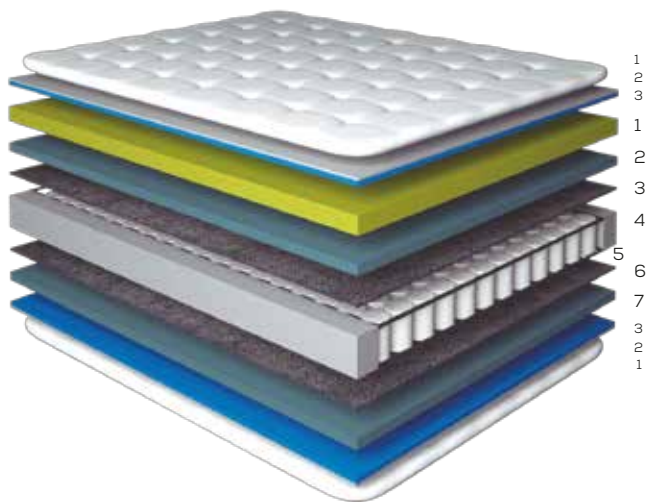

Altura total 70cm
 Colchão 36cm
 Cama 38cm

Fechamento em Zipper

Acesse nosso canal no Youtube e confira nosso produto
www.facolchoes.com.br/keystone

Ação bactericida eficiente que elimina de forma permanente 99,99% bactérias responsáveis pela transmissão de alérgenos.

Produzido de acordo com as normas técnicas mais rigorosas do Brasil. Avalizado pelo Instituto Nacional de Estudos do Repouso.

Processos fabricis, com qualidade certificada.

TAMPO

- 1 Tampo Malha Belga
- 2 Fibra Active Protection
- 3 Camada Visco GelSense

COLCHÃO

- 1 Espuma HR55 Tridimensional com sistema Ergocomfort
- 2 Camada conforto D33 Certificada
- 3 Feltro Resinado Isolante
- 4 Poly Board em espuma de alta densidade
- 5 Molas Individuais Ensacadas
- 6 Feltro Resinado Isolante
- 7 Camada conforto D33 Certificada

COLCHÃO

- 1 Camada Visco GelSense
- 2 Fibra Active Protection
- 3 Tampo Malha Belga

Acesse nossas redes sociais: