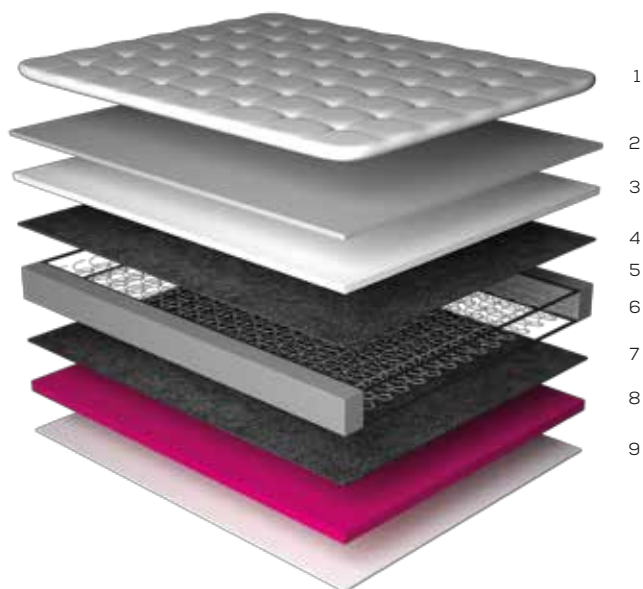

Altura total 60cm
Colchão 30cm
Cama 40cm

CAMADAS

- 1 Tampo em Malha
- 2 Fibra Active Protection
- 3 Camada Suporte D33
- 4 Feltro Resinado Isolante
- 5 Poly Board em espuma de alta densidade
- 6 Molas LFK
- 7 Feltro Resinado Isolante
- 8 Camada de Suporte
- 9 Tecnologia Anti-derrapante