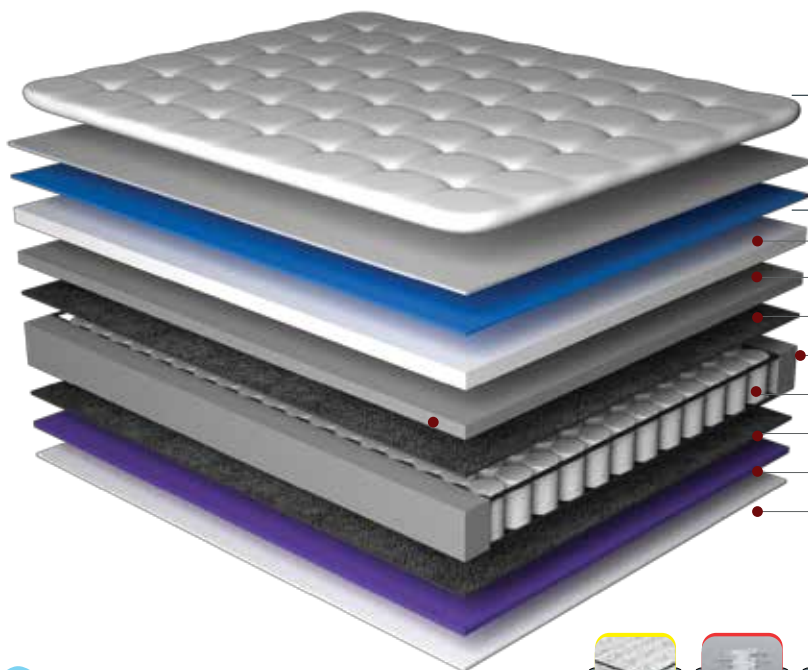

FICHA TÉCNICA

2017

MID

COMFORT

EXTRA FIRM

Colchão de toque suave, que alia toda a qualidade do látex com uma espuma Densidade 40 certificada pelo INER, além dos benefícios do Gel Sense.

cama 35cm colchão 36cm
 ALTURA TOTAL 71cm

TAMPO

- Tampo em Malha Belga
- Fibra Active Protection
- Camada ViscoGel

- CAMADA ESPUMA D40 CERTIFICADA
- CAMADA LATEX
- FELTRO RESINADO ISOLANTE
- POLY BOARD EM ESPUMA DE ALTA DENSIDADE
- MOLAS INDIVIDUAIS ENSACADAS
- FELTRO RESINADO ISOLANTE
- CAMADA DE SUPORTE
- TAMPO ANTIDERRAPANTE