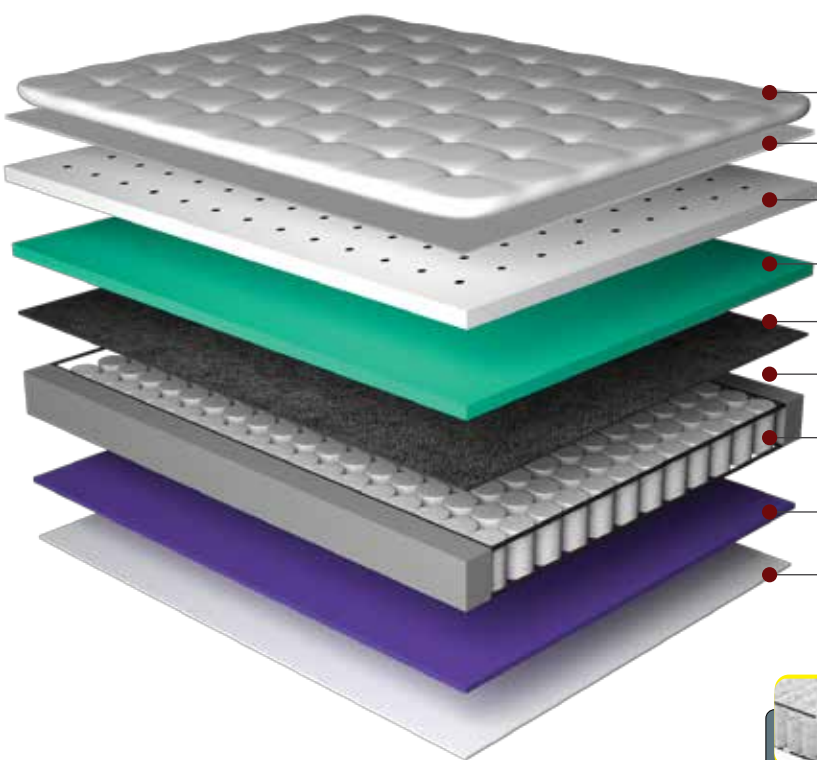

FICHA TÉCNICA

2017

MID

ALTURA TOTAL 68cm
 colchão 28 cm cama 40 cm

- TAMPO EM MALHA
- FIBRA ACTIVE PROTECTION
- CAMADA CONFORTO LÁTEX
- CAMADA DE SUPORTE D28 CERTIFICADA
- FELTRO RESINADO ISOLANTE
- POLY BOARD EM ESPUMA DE ALTA DENSIDADE
- MOLAS INDIVIDUAIS ENSACADAS
- CAMADA DE SUPORTE
- TAMPO ANTIDERRAPANTE

Ação bactericida eficiente que elimina de forma permanente 99,99% bactérias responsáveis pela transmissão de alérgenos.

Produzido de acordo com as normas técnicas mais rigorosas do Brasil. Avalizado pelo Instituto Nacional de Estudos do Repouso.