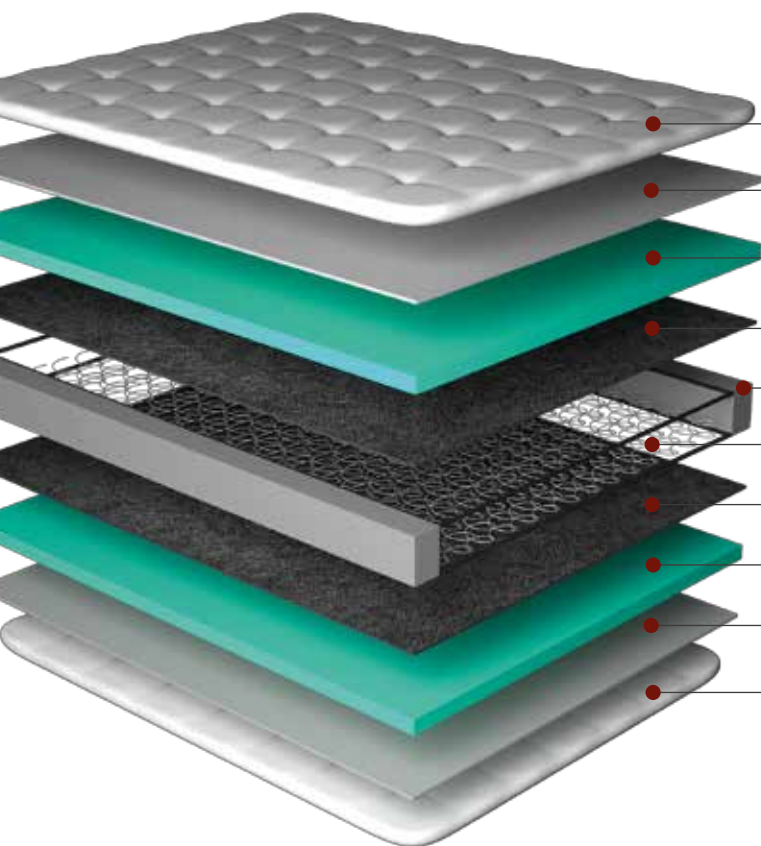

# Memphis

Verticoil • Jacquard

## FICHA TÉCNICA

Atualizada Março/2015

MID

ALTURA TOTAL 58cm  
 colchão 26m      cama 32cm

- TAMPO EM MICROFIBRA
- FIBRA ACTIVE PROTECTION
- CAMADA CONFORTO ESPUMA D28 CERTIFICADA
- FELTRO RESINADO ISOLANTE
- POLY BOARD EM ESPUMA DE ALTA DENSIDADE
- MOLAS VERTICOIL
- FELTRO RESINADO ISOLANTE
- CAMADA CONFORTO ESPUMA D28 CERTIFICADA
- FIBRA ACTIVE PROTECTION
- TAMPO EM MICROFIBRA