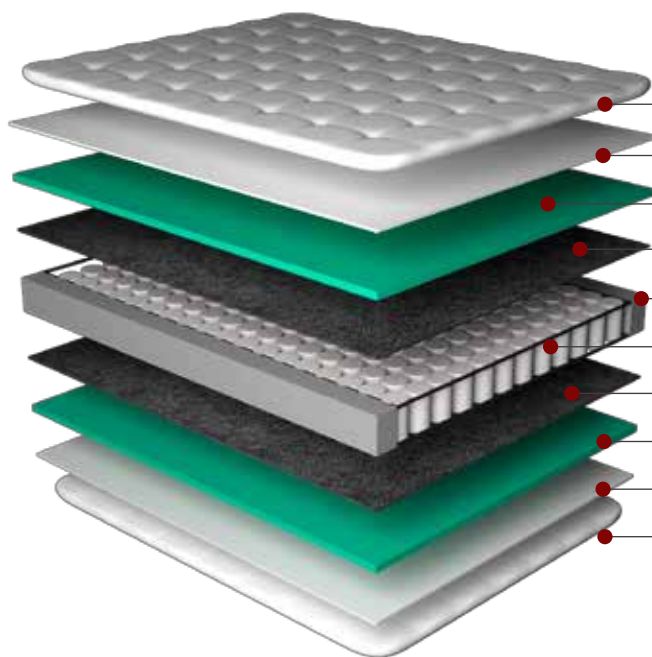

FICHA TÉCNICA

MID

ALTURA TOTAL 68cm
 colchão 28cm cama 40cm

- ▶ TAMPO EM MALHA
- ▶ FIBRA ACTIVE PROTECTION
- ▶ CAMADA CONFORTO D28 CERTIFICADA
- ▶ FELTRO RESINADO ISOLANTE
- ▶ POLY BOARD EM ESPUMA DE ALTA DENSIDADE
- ▶ MOLAS INDIVIDUAIS ENSACADAS
- ▶ FELTRO RESINADO ISOLANTE
- ▶ CAMADA CONFORTO D28 CERTIFICADA
- ▶ FIBRA ACTIVE PROTECTION
- ▶ TAMPO EM MALHA

Ação bactericida eficiente que elimina de forma permanente 99,99% bactérias responsáveis pela transmissão de alérgenos.

Produzido de acordo com as normas técnicas mais rigorosas do Brasil. Avalizado pelo Instituto Nacional de Estudos do Repouso.