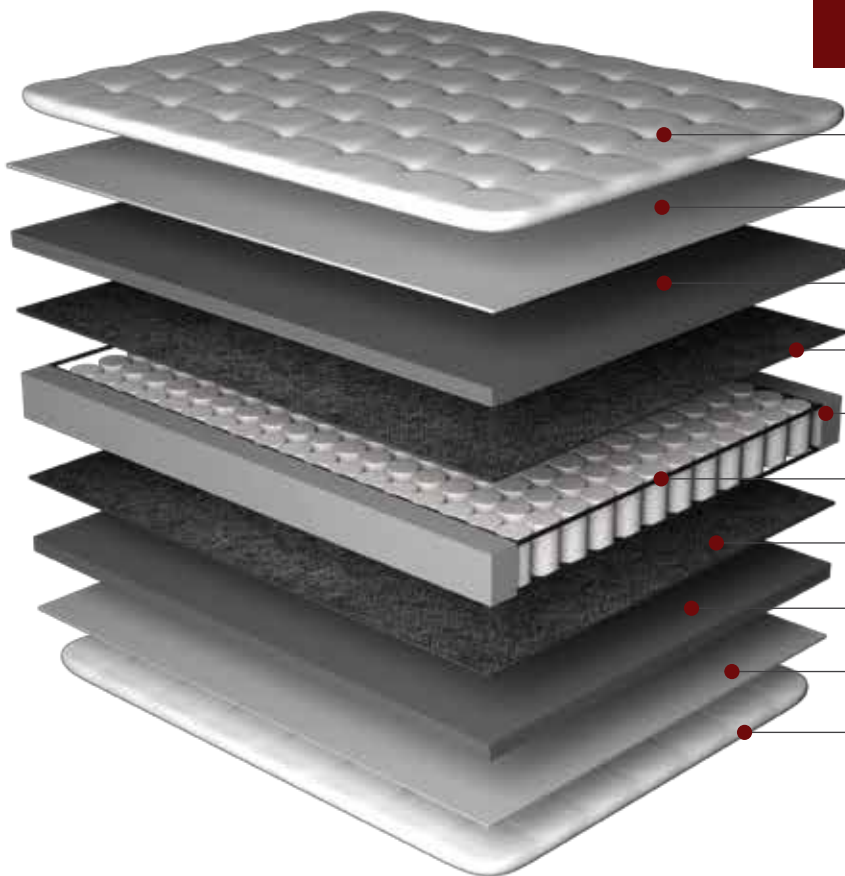

FICHA TÉCNICA

2017

FIRM

COMFORT

EXTRA FIRM

MOLAS INDIVIDUAIS ENSACADAS

TECNOLOGIA SUIÇA NO MOLEJO

BORDAS DE AÇO

POLY BOARD

VISCOELÁSTICO NASA

MALHA

PillowDuplo

ACTIVE PROTECTION

ALTURA TOTAL 70cm
 colchão 30cm cama 40cm

- TAMPO EM MALHA
- FIBRA ACTIVE PROTECTION
- CAMADA CONFORTO ESPUMA D33 CERTIFICADA
- FELTRO RESINADO ISOLANTE
- POLY BOARD EM ESPUMA DE ALTA DENSIDADE
- MOLAS INDIVIDUAIS ENSACADAS
- FELTRO RESINADO ISOLANTE
- CAMADA CONFORTO ESPUMA D33 CERTIFICADA
- FIBRA ACTIVE PROTECTION
- TAMPO EM MALHA