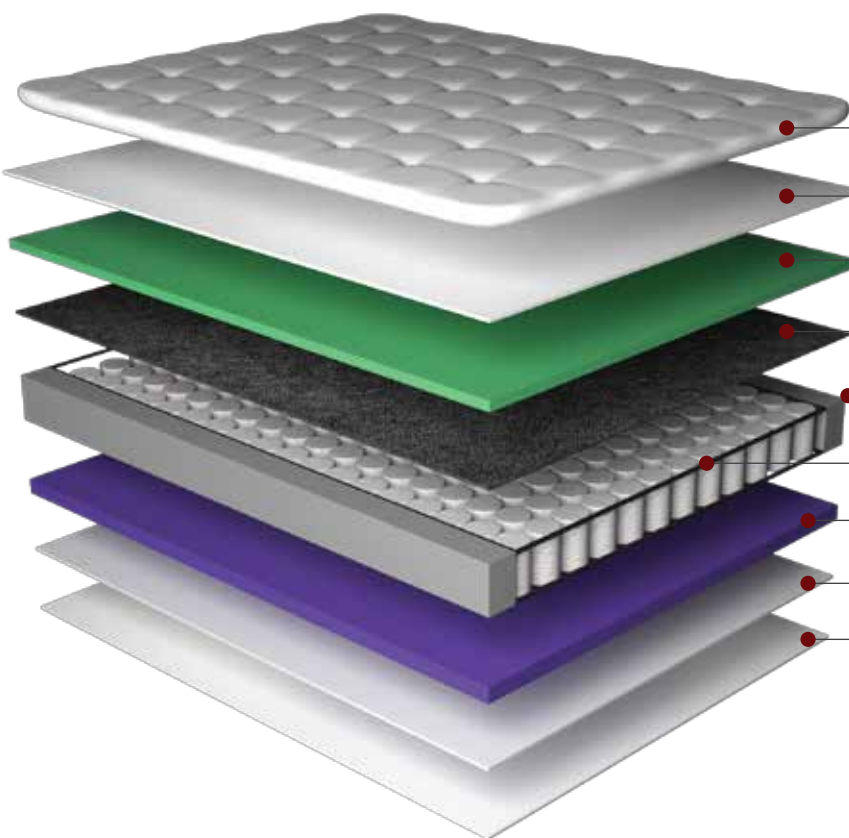

FICHA TÉCNICA

2017

MID

COMFORT

EXTRA FIRM

cama 40cm colchão 28cm
 ALTURA TOTAL 68cm

- TAMPO EM MALHA
- FIBRA ACTIVE PROTECTION
- CAMADA SUPORTE D28
- FELTRO RESINADO ISOLANTE
- POLY BOARD EM ESPUMA DE ALTA DENSIDADE
- MOLAS INDIVIDUAIS ENSACADAS
- ESPUMA CAMADA DE SUPORTE
- FIBRA ACTIVE PROTECTION
- TAMPO ANTIDERRAPANTE

Ação bactericida eficiente que elimina de forma permanente 99,99% bactérias responsáveis pela transmissão de alérgenos.

Produzido de acordo com as normas técnicas mais rigorosas do Brasil. Avalizado pelo Instituto Nacional de Estudos do Reposo.