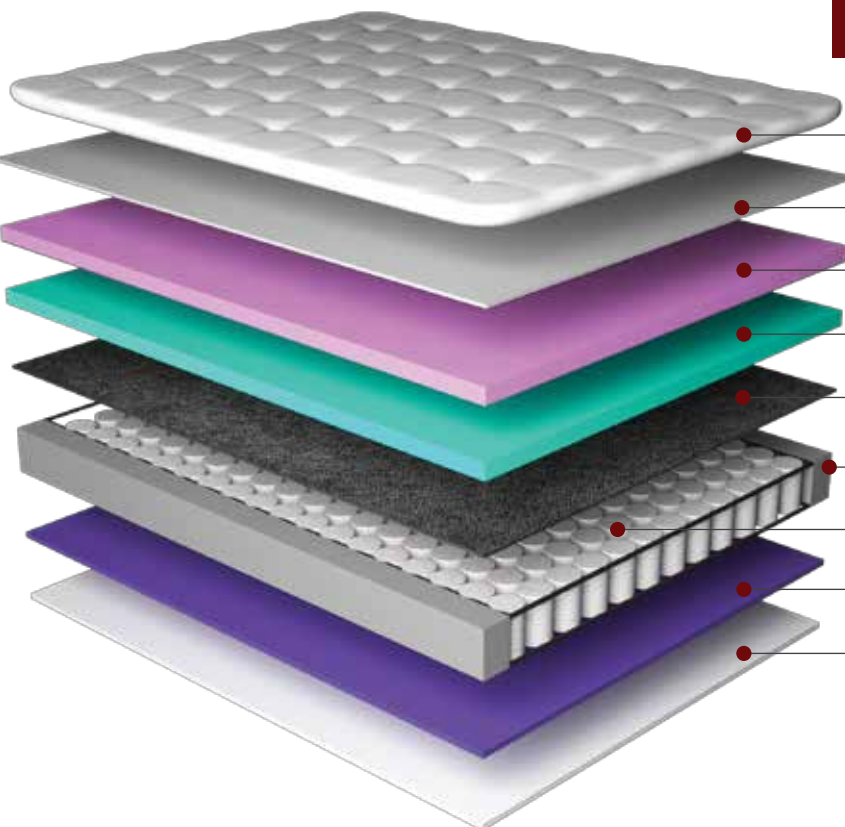

### COMFORT

COMFORT

EXTRA FIRM

ALTURA TOTAL 73cm  
 colchão 33cm    cama 40cm

- TAMPO EM MALHA
- FIBRA ACTIVE PROTECTION
- CAMADA CONFORTO ESPUMA SOFT D40 CERTIFICADA
- CAMADA SUPORTE ESPUMA D28 CERTIFICADA
- FELTRO RESINADO ISOLANTE
- POLY BOARD EM ESPUMA DE ALTA DENSIDADE
- MOLAS INDIVIDUAIS ENSACADAS
- CAMADA DE SUPORTE
- TAMPO ANTIDERRAPANTE