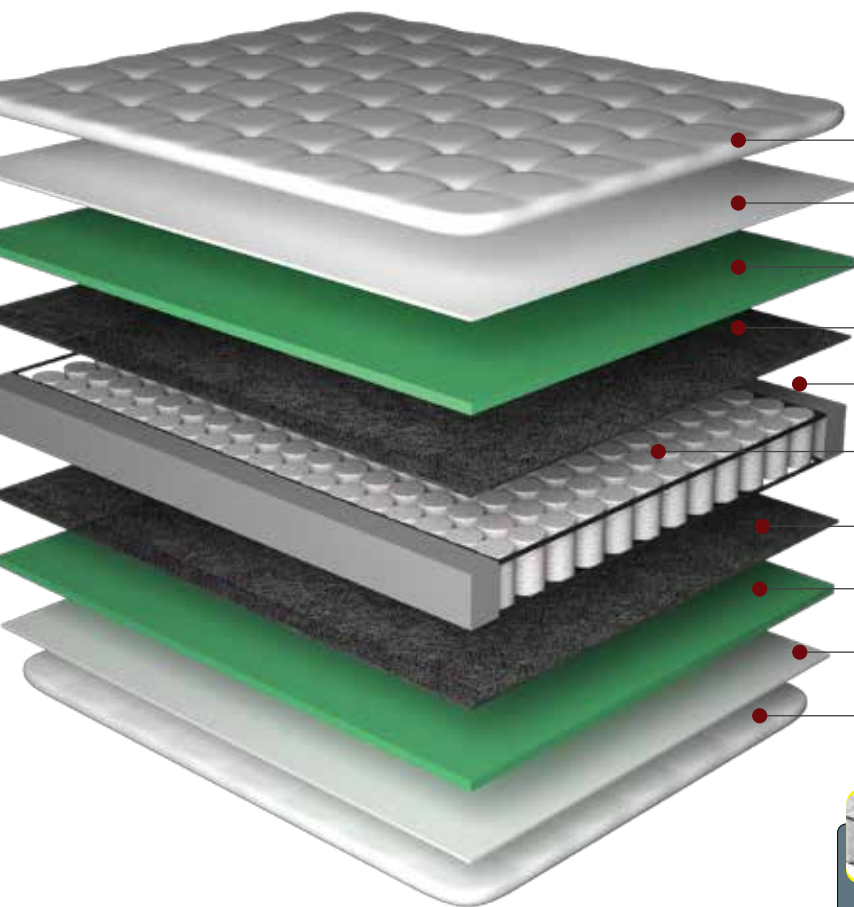

### MID

cama 40cm colchão 27cm  
 ALTURA TOTAL 67cm

- TAMPO EM JACQUARD
- FIBRA ACTIVE PROTECTION
- CAMADA DE SUPORTE D28
- FELTRO RESINADO ISOLANTE
- POLY BOARD EM ESPUMA DE ALTA DENSIDADE
- MOLAS INDIVIDUAIS ENSACADAS
- FELTRO RESINADO ISOLANTE
- ESPUMA CAMADA SUPORTE D28
- FIBRA ACTIVE PROTECTION
- TAMPO EM JACQUARD