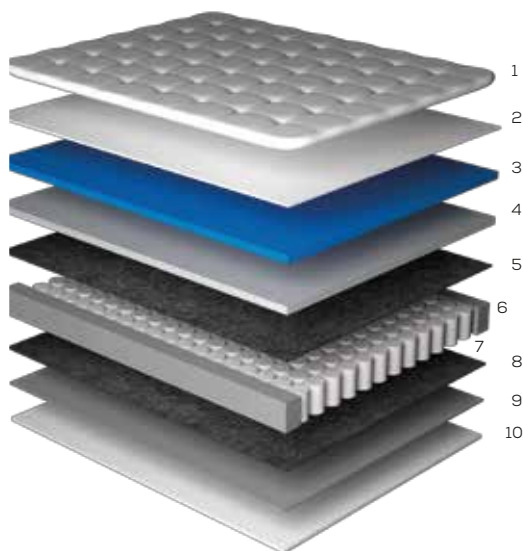

Altura total 70cm
 Colchão 32cm
 Cama 38cm

Visco Plus / Visco Plus Inverse
 Registro 004175/2017 OCP 0095

CAMADAS

- 1 Tampo em Malha
- 2 Fibra Active Protection
- 3 Camada Visco GelSense
- 4 Espuma de suporte D28
- 5 Feltro Resinado Isolante
- 6 Poly Board em espuma de alta densidade
- 7 Molas Individuais Ensacadas
- 8 Feltro Resinado Isolante
- 9 Camada D20 Certificada
- 10 Tecnologia Anti-derrapante