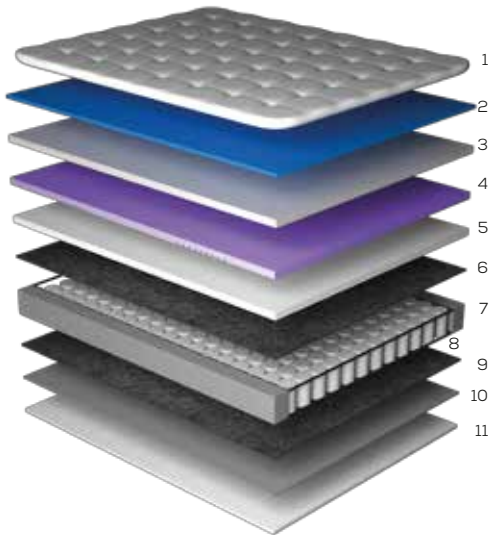

NOVIDADE

Sistema **WAVE** System

Altura total 66cm  
 Colchão 36cm  
 Cama 30cm

**GEL SENSE**

**CAMADAS**

- 1 Tampo em Malha com **actipro**
- 2 Camada Visco Gel
- 3 Camada de Látex
- 4 Espuma de suporte HR40 com **Wave System**
- 5 Espuma de suporte D40
- 6 Feltro Resinado Isolante
- 7 Poly Board em espuma de alta densidade
- 8 Molas Individuais PHP
- 9 Feltro Resinado Isolante
- 10 Camada D20 Certificada
- 11 Tecnologia Anti-derrapante

**actipro**  
 probioticfabrics

É um tecido para colchões que contém microfloras probióticas naturais, que eliminam os alérgenos (excreções) produzidos pelos ácaros. Estes microrganismos são imbutidos no tecido proporcionando ao seu organismo uma defesa contra os ácaros, reduzindo então o risco de reações alérgicas e problemas respiratórios. Essa tecnologia vai mais além, combate também odores desagradáveis no ambiente onde dorme.