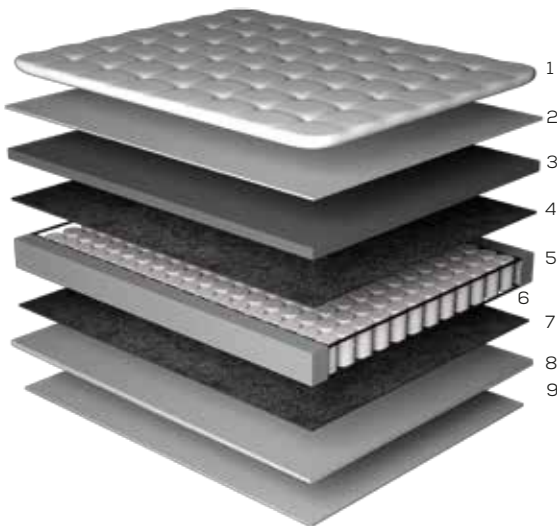

Altura total 70cm
 Colchão 32cm
 Cama 38cm

CAMADAS

- 1 Tampo em Malha de Bambú
- 2 Fibra Active Protection
- 3 Camada Suporte D40 Certificada
- 4 Feltro Resinado Isolante
- 5 Poly Board em espuma de alta densidade
- 6 Molas Individuais Ensacadas
- 7 Feltro Resinado Isolante
- 8 Camada de suporte
- 9 Tecnologia Anti-derrapante