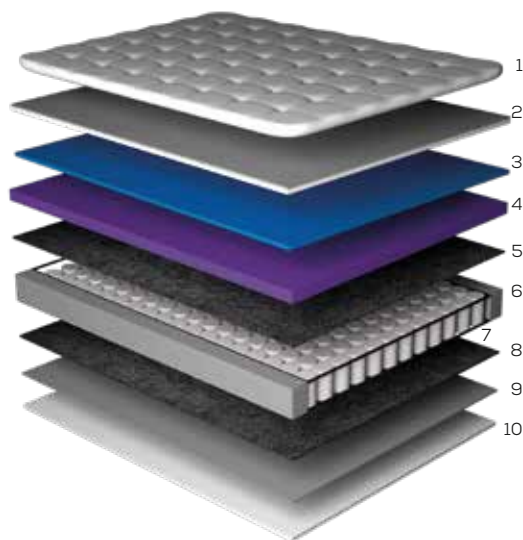

Altura total 75cm
Colchão 40cm
Cama 35cm

CAMADAS

- 1 Tampo em Malha
- 2 Fibra Active Protection
- 3 Camada Conforto Viscoelástico
- 4 Camada de Suporte D40 Certificada
- 5 Feltro Resinado Isolante
- 6 Poly Board em espuma de alta densidade
- 7 Molas Individuais Ensacadas
- 8 Feltro Resinado Isolante
- 9 Camada Suporte
- 10 Tecnologia Anti-derrapante