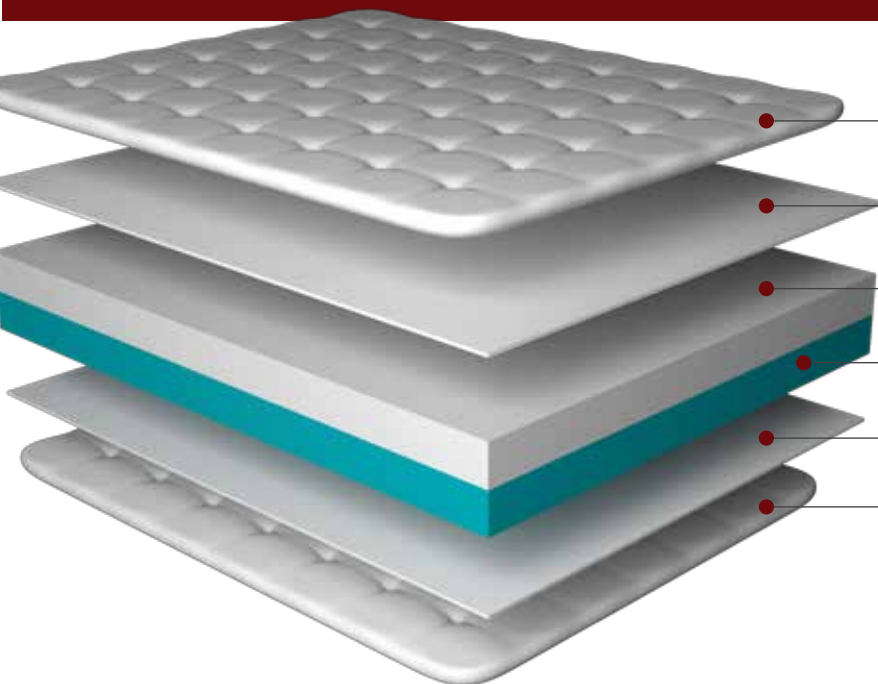

FICHA TÉCNICA

2017

cama 38cm colchão 30cm
 ALTURA TOTAL 68cm

- TAMPO EM MALHA
- FIBRA ACTIVE PROTECTION
- ESPUMA CAMADA CONFORTO VISCOELASTICA D45
- ESPUMA D33 CERTIFICADA
- FIBRA ACTIVE PROTECTION
- TAMPO EM MALHA

Ação bactericida eficiente que elimina de forma permanente 99,99% bactérias responsáveis pela transmissão de alérgenos.

Produzido de acordo com as normas técnicas mais rigorosas do Brasil. Avalizado pelo Instituto Nacional de Estudos do Repouso.