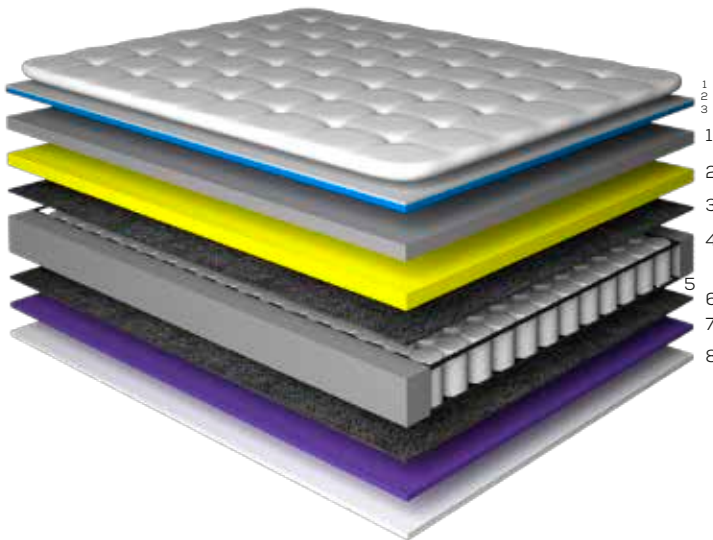

Altura total 71cm
 Colchão 36cm
 Cama 35cm

TAMPO

- 1 Tampo Malha Belga
- 2 Fibra Active Protection
- 3 Camada Visco GelSense

COLCHÃO

- 1 Camada Conforto Látex
- 2 Camada Espuma D40 Certificada
- 3 Feltro Resinado Isolante
- 4 Poly Board em espuma de alta densidade
- 5 Molas Individuais Ensacadas
- 6 Feltro Resinado Isolante
- 7 Camada de Suporte
- 8 Tecnologia Antiderrapante

Produzido de acordo com as normas técnicas mais rigorosas do Brasil. Avalizado pelo Instituto Nacional de Estudos do Repouso.

Processos fabris, com qualidade certificada.

Acesse nossas redes sociais:

facolchoesoficial