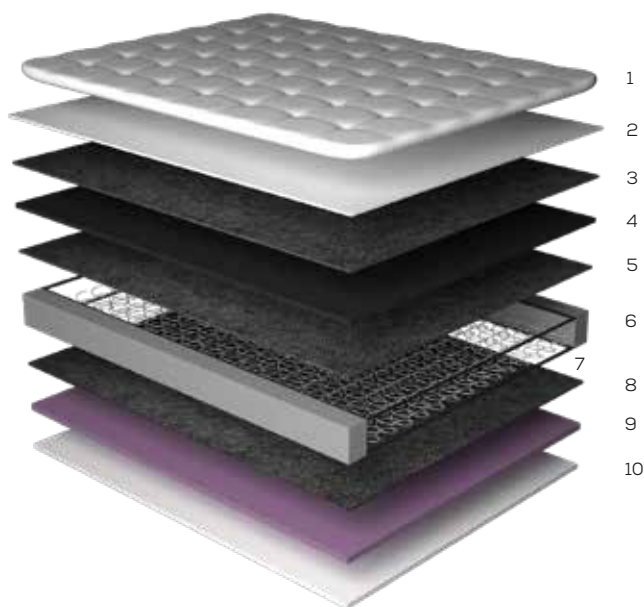

EXTRA  
FIRME

Altura total 64cm

Colchão 24cm

Cama 40cm

### CAMADAS

- 1 Tampo em Poliéster
- 2 Fibra Active Protection
- 3 Feltro Resinado Isolante
- 4 Camada AG80
- 5 Feltro Resinado Isolante
- 6 Poly Board em espuma de alta densidade
- 7 Molas Verticoil
- 8 Feltro Resinado Isolante
- 9 Camada Suporte D20 Certificada
- 10 Tecnologia Anti-derrapante