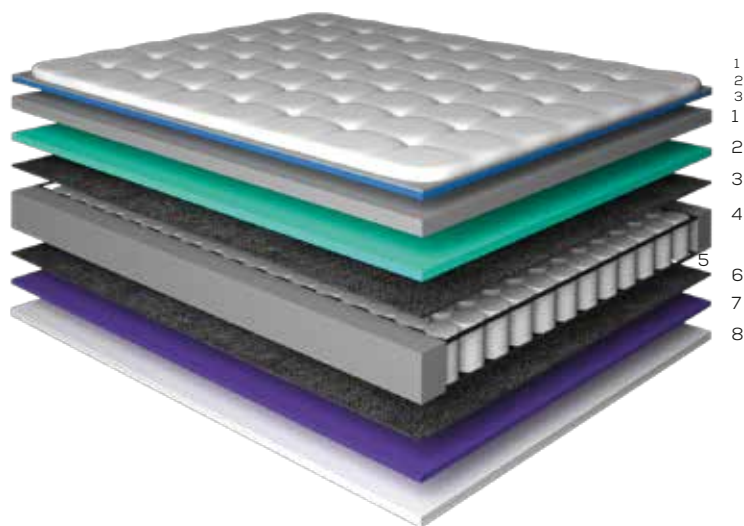

Altura total 71cm  
 Colchão 36cm  
 Cama 35cm

**TAMPO**

- 1 Tampo Malha
- 2 Fibra Active Protection
- 3 Camada Visco GelSense

**COLCHÃO**

- 2 Camada Conforto Firme D45
- 3 Camada Conforto D28 Certificada
- 4 Feltro Resinado Isolante
- 5 Poly Board em espuma de alta densidade
- 6 Molas Individuais Ensacadas PHP
- 7 Feltro Resinado Isolante
- 8 Camada Anti-derrapante