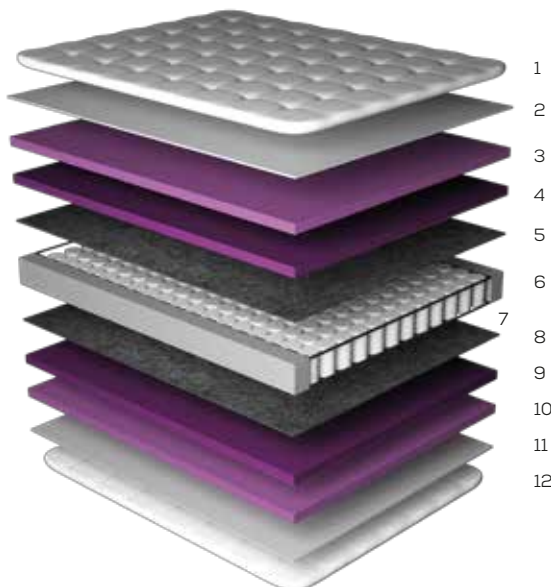

Altura total 70cm  
Colchão 32cm  
Cama 38cm

Registro 004175/2017 OCP 0095

### CAMADAS

- 1 Tampo em Malha de Bambú
- 2 Fibra Active Protection
- 3 Camada Conforto (Espuma Soft 40 selada)
- 4 Camada Suporte (Espuma D40 selada)
- 5 Feltro Resinado Isolante
- 6 Poly Board em espuma de alta densidade
- 7 Molas Individuais Ensacadas
- 8 Feltro Resinado Isolante
- 9 Camada Suporte (Espuma D40 selada)
- 10 Camada Conforto (Espuma Soft 40 selada)
- 11 Fibra Active Protection
- 12 Tampo em Malha de Bambú