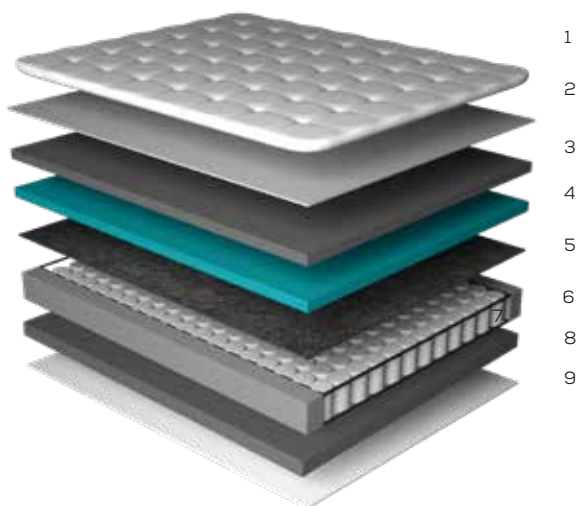

Smart Bamboo

MOLAS INDIVIDUAIS • VISCOSE DE BAMBOO

Altura total 66cm
Colchão 26cm
Cama 40cm

CAMADAS

- 1 Tampo em Viscose de Bambu
- 2 Fibra Active Protection
- 3 Camada AG80
- 4 Camada Suporte D26
- 5 Feltro Resinado Isolante
- 6 Poly Board em espuma de alta densidade
- 7 Molas Ensacadas Individuais
- 8 Camada Suporte D20
- 9 Tecnologia Anti-derrapante