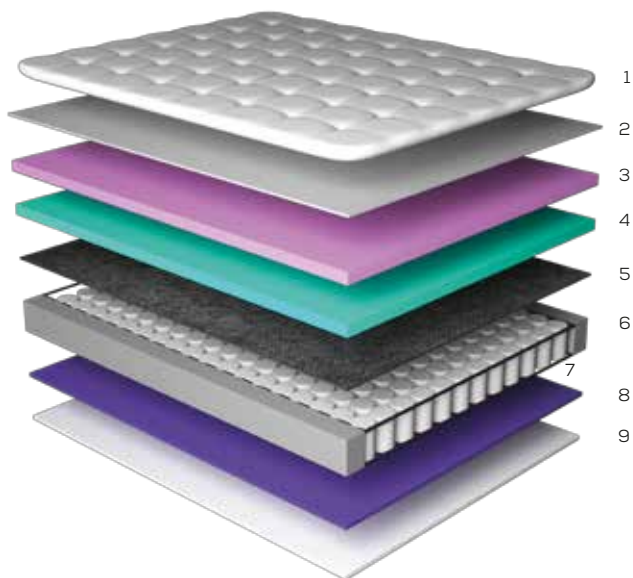

Colchão 33 ou 28cm  
Cama 40cm

Registro 004175/2017 OCP 0095

**NOVIDADE**  
Espuma  
**HIPERSOFT**

**CAMADAS**

- 1 Tampo em Malha
- 2 Fibra Active Protection
- 3 Camada Conforto Espuma Soft D40 Certificada
- 4 Camada Suporte Espuma D28 Certificada
- 5 Feltro Resinado Isolante
- 6 Poly Board em espuma de alta densidade
- 7 Molares Individuais Ensacadas
- 8 Camada de Suporte
- 9 Tecnologia Anti-derrapante

Ação bactericida eficiente que elimina de forma permanente 99,99% bactérias responsáveis pela transmissão de alérgenos.

Produzido de acordo com as normas técnicas mais rigorosas do Brasil. Avalizado pelo Instituto Nacional de Estudos do Repouso.