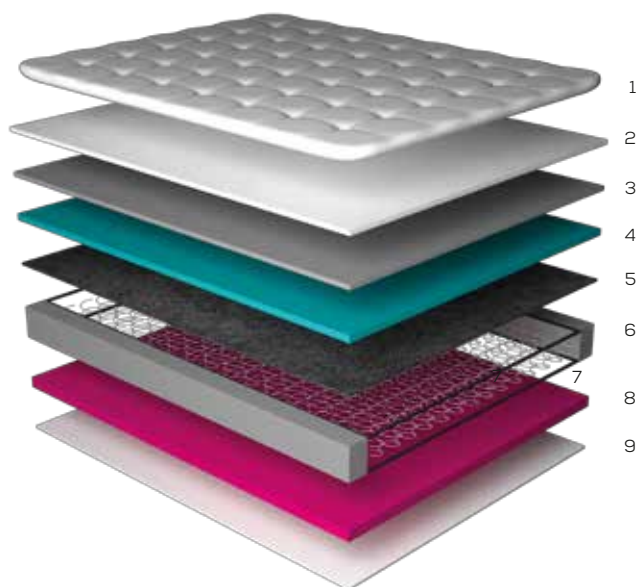

Altura total 67cm  
Colchão 30cm  
Cama 37cm

**CAMADAS**

- 1 Tampo em Malha
- 2 Fibra Active Protection
- 3 Camada AG80
- 4 Camada Apoio D23 Certificada
- 5 Feltro Resinado Isolante
- 6 Poly Board em espuma de alta densidade
- 7 Molas Superlastic
- 8 Camada Suporte
- 9 Tecido Anti-derrapante