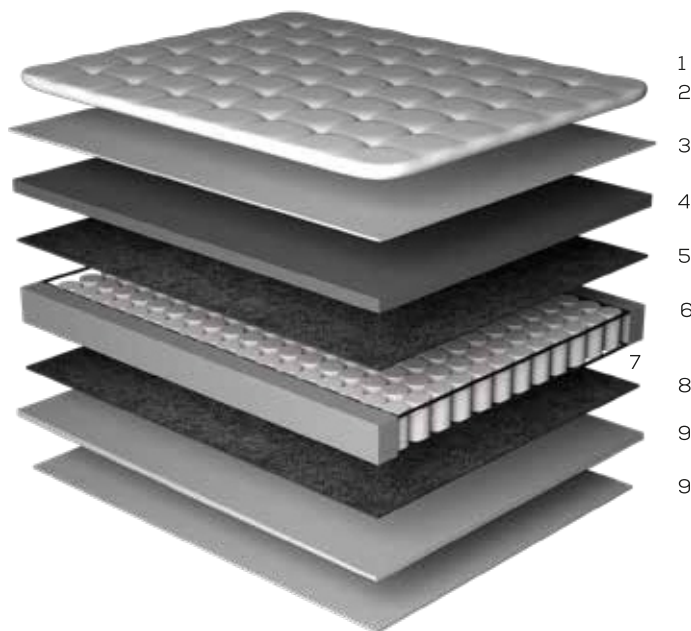

Altura total 74cm
 Colchão 36cm
 Cama 38cm

1
2
3
4
5
6
7
8
9
9

CAMADAS

- 1 Tampo em Malha com Viscose de Bambú
- 2 Camada Viscoelástica
- 3 Fibra Active Protection
- 4 Camada D40 Certificada
- 5 Feltro Resinado Isolante
- 6 Poly Board em espuma de alta densidade
- 7 Molas Individuais Ensacadas
- 8 Feltro Resinado Isolante
- 9 Camada de espuma
- 10 Tecnologia Anti-derrapante

Ação bactericida eficiente que elimina de forma permanente 99,99% bactérias responsáveis pela transmissão de alérgenos.

Produzido de acordo com as normas técnicas mais rigorosas do Brasil. Avaliado pelo Instituto Nacional de Estudos do Repouso.