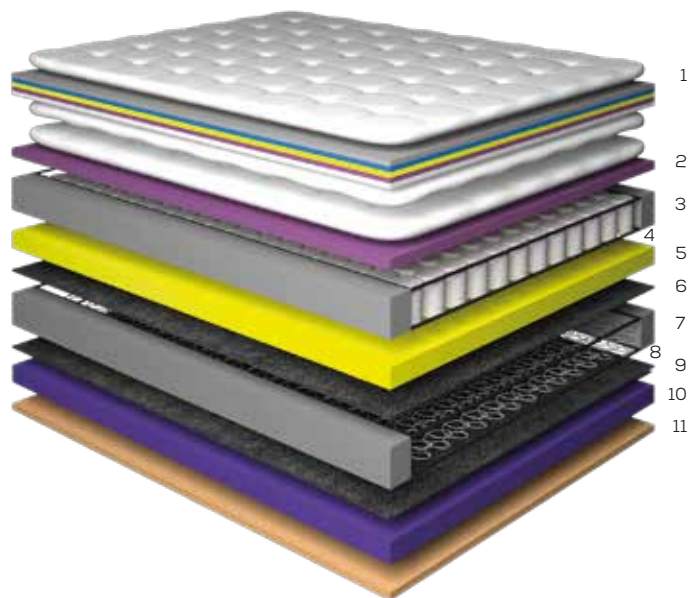

# Gel Comfort

DUPLO MOLEJO MIRACOIL • MOLAS INDIVIDUAIS • MALHA  
 LÁTEX • VISCO

Altura total 77cm  
 Colchão 42cm  
 Cama 35cm

## CAMADAS

- 1 Tampo Malha Belga  
Fibra Active Protection  
Visco GelSense
- 2 Camada Conforto de Látex
- 3 Poly Board em espuma de alta densidade
- 4 Molas Individuais Ecopillow
- 5 Espuma D40 Certificada
- 6 Feltro Resinado Isolante
- 7 Poly Board em espuma de alta densidade
- 8 Molas Miracoil
- 9 Feltro Resinado Isolante
- 10 Camada de Suporte
- 11 Tecnologia Anti-Derrapante