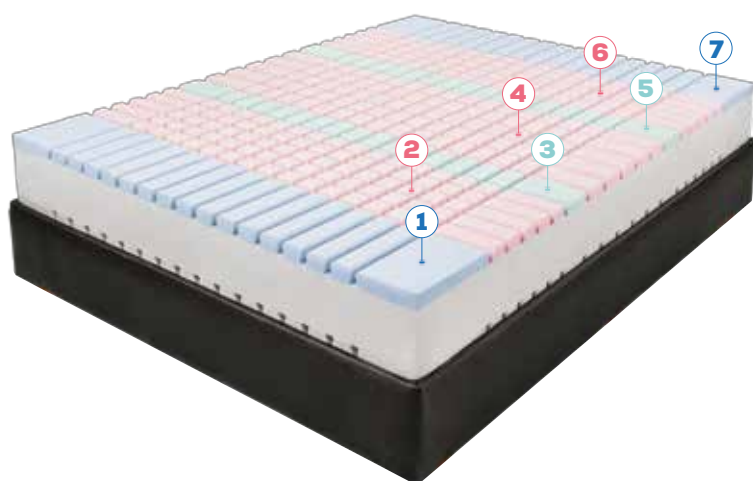

Altura total 70cm
Colchão 24cm
Cama 38cm

Registro 002935/2017 OCP 0095

CAMADAS

- 3 Camada Conforto (Espuma Soft 40 selada)
- 4 Camada Suporte (Espuma D40 selada)

7 de **ZONAS**
CONFORTO

Ação bactericida eficiente que elimina de forma permanente 99,99% bactérias responsáveis pela transmissão de alérgenos.