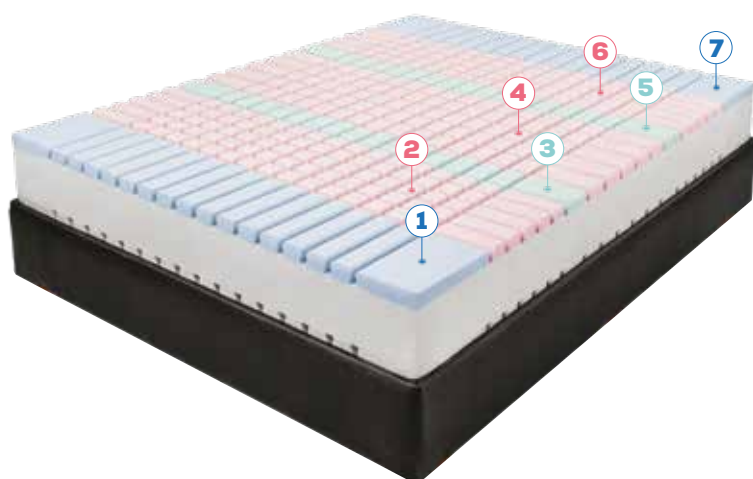

Altura total 62cm
Colchão 24cm
Cama 38cm

Registro 002935/2017 OCP 0095

CAMADAS

- 3 Camada Conforto (Espuma Soft 40 selada)
- 4 Camada Suporte (Espuma D40 selada)

7 de ZONAS de CONFORTO

Ação bactericida eficiente que elimina de forma permanente 99,99% bactérias responsáveis pela transmissão de alérgenos.