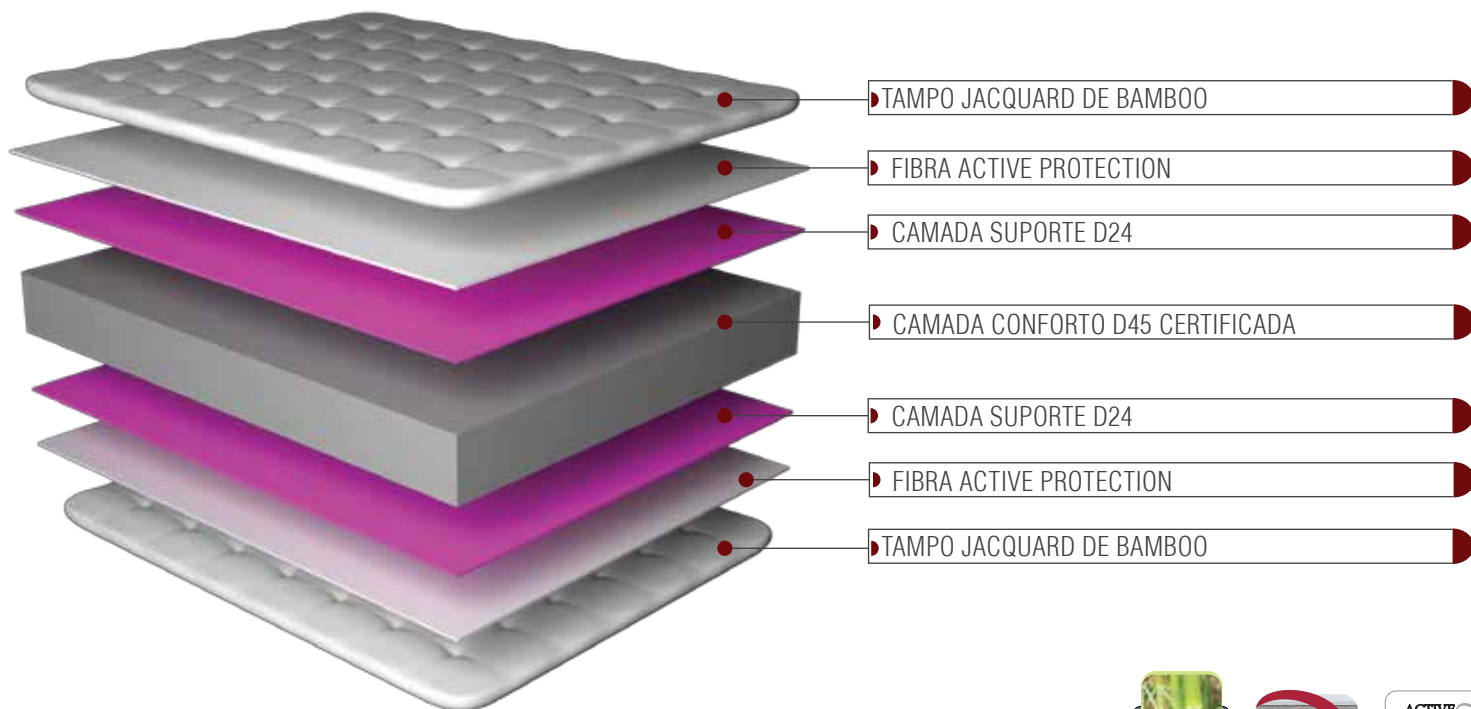

**FICHA TÉCNICA**  
 2017

*Branco*

*Bege*

*Preto*

**ALTURA TOTAL 68cm**  
 cama 32cm colchão: altura disponíveis 18cm Flat - 24cm ou 28cm PT Pillow Top Duplo

Ação bactericida eficiente que elimina de forma permanente 99,99% bactérias responsáveis pela transmissão de alérgenos.

Produzido de acordo com as normas técnicas mais rigorosas do Brasil. Avalizado pelo Instituto Nacional de Estudos do Repouso.

Processos fabris, com qualidade certificada.