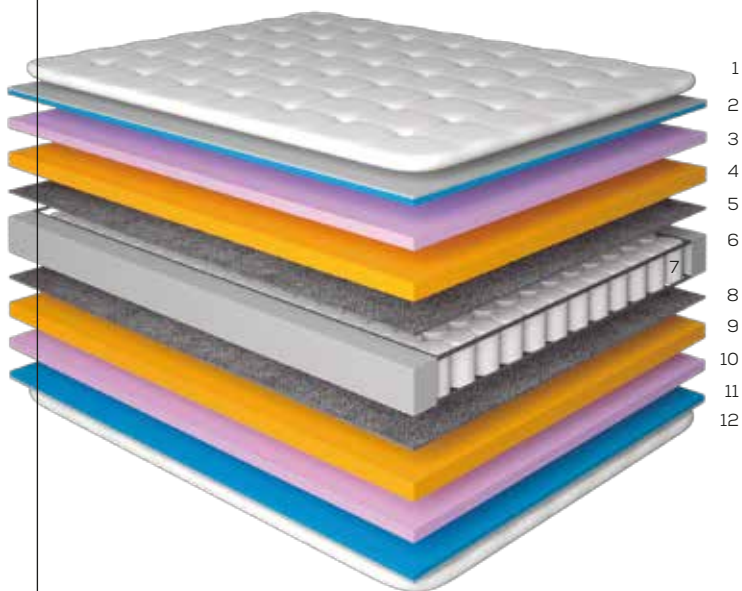

MOLAS INDIVIDUAIS • VISCO • LÁTEX

Altura total 71cm
Colchão 36cm
Cama 35cm

CAMADAS

- 1 Tampo em Malha de Algodão Orgânico
- 2 Fibra Active Protection
Camada Viscogel
- 3 Camada de Látex
- 4 Camada Suporte D40 Certificada
- 5 Feltro Resinado Isolante
- 6 Poly Board em espuma de alta densidade
- 7 Molas Individuais Ensacadas
- 8 Feltro Resinado Isolante
- 9 Camada Suporte D40 Certificada
- 10 Camada de Látex
- 11 Fibra Active Protection
Camada Viscogel
- 12 Tampo em Malha de Algodão Orgânico

Ação bactericida eficiente que elimina de forma permanente 99,99% bactérias responsáveis pela transmissão de alérgenos.

Produzido de acordo com as normas técnicas mais rigorosas do Brasil. Avaliado pelo Instituto Nacional de Estudos do Repouso.