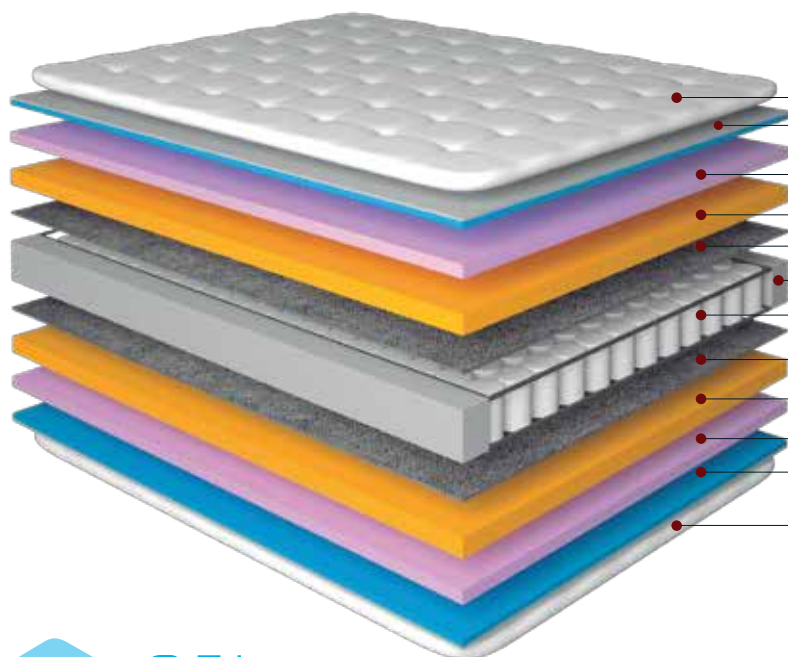

FICHA TÉCNICA

2017

MID

Colchão de toque suave, que alia toda a qualidade do látex com uma espuma Densidade 40 certificada pelo INER e aliada ao excelente toque de uma malha de algodão orgânico e ao conforto do Gel Sense.

cama 35cm colchão 36cm
 ALTURA TOTAL 71cm

- TAMPO EM MALHA DE ALGODÃO ORGÂNICO
- FIBRA ACTIVE PROTECTION
- CAMADA VISCOGEL
- CAMADA LÁTEX
- CAMADA SUPORTE D40 CERTIFICADA
- FELTRO RESINADO ISOLANTE
- POLY BOARD EM ESPUMA DE ALTA DENSIDADE
- MOLAS INDIVIDUAIS ENSACADAS
- FELTRO RESINADO ISOLANTE
- CAMADA SUPORTE D40 CERTIFICADA
- CAMADA LÁTEX
- FIBRA ACTIVE PROTECTION
- CAMADA VISCOGEL
- TAMPO EM MALHA DE ALGODÃO ORGÂNICO