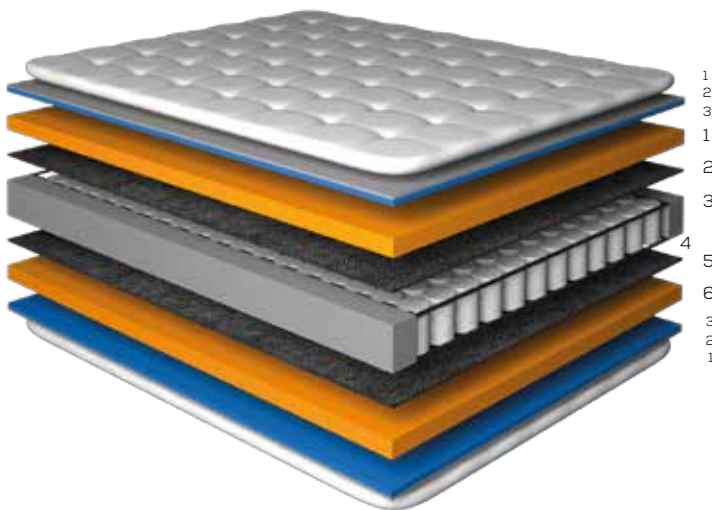

2 OPÇÕES DE COLCHÕES

Altura total 71cm
Colchão 36cm
Cama 35cm

TAMPO

- 1 Tampo Malha Belga
- 2 Fibra Active Protection
- 3 Camada Visco GelSense

COLCHÃO

- 1 Camada de Espuma Soft 40 Certificada ou D40 Certificada
- 2 Feltro Resinado Isolante
- 3 Poly Board em espuma de alta densidade
- 4 Molas Individuais Ensacadas
- 5 Feltro Resinado Isolante
- 6 Camada de Espuma Soft 40 Certificada ou D40 Certificada

COLCHÃO

- 1 Camada Visco GelSense
- 2 Fibra Active Protection
- 3 Tampo Malha Belga

Acesse nosso canal no Youtube e confira nosso produto
www.facolchoes.com.br/foryou

Ação bactericida eficiente que elimina de forma permanente 99,99% bactérias responsáveis pela transmissão de alérgenos.