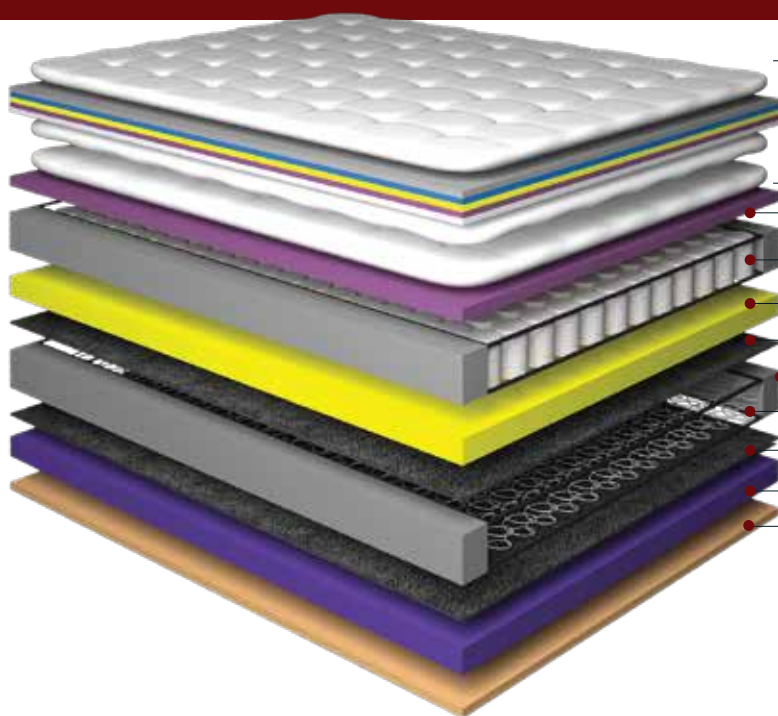

GEL COMFORT

Duplo Molejo: Miracoil • Molas Individuais
 Visco Gel • Látex 

FICHA TÉCNICA
 2017

COMFORT

COMFORT

EXTRA
 FIRM

colchão 42cm cama 37cm
 ALTURA TOTAL 79cm

- TAMPO
- Tampo Malha Belga
 - Fibra Active Protection
 - Visco Gel
 - Camada Latex
 - Viscoelástico
 - Tampo Malha Belga

CAMADA LATEX

MOLAS INDIVIDUAIS ECOPILOW

ESPUMA D40 CERTIFICADA

FELTRO RESINADO ISOLANTE

POLY BOARD EM ESPUMA DE ALTA DENSIDADE

MOLEJO MIRACOIL

FELTRO RESINADO ISOLANTE

CAMADA LATEX

TECNOLOGIA ANTIDERRAPANTE

GEL
 SENSE

Ação bactericida eficiente que elimina de forma permanente 99,99% bactérias responsáveis pela transmissão de alérgenos.

Produzido de acordo com as normas técnicas mais rigorosas do Brasil. Avalizado pelo Instituto Nacional de Estudos do Repouso.