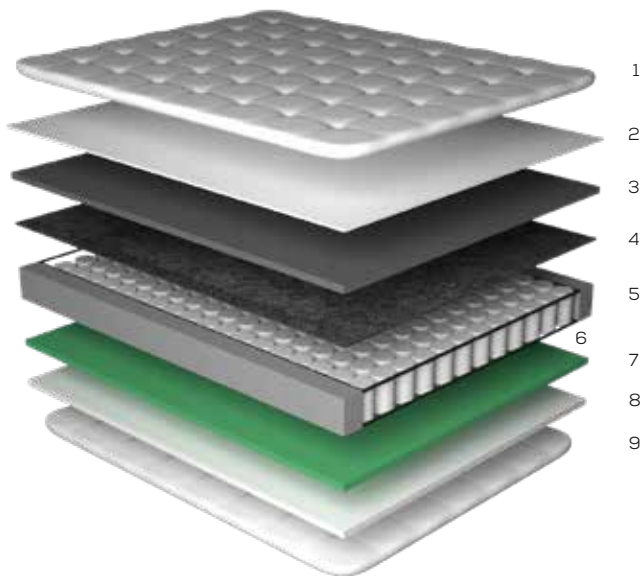

Lado 1

Lado 2

Altura total 67cm
 Colchão 30cm
 Cama 37cm

CAMADAS

- 1 Tampo em Malha
- 2 Fibra Active Protection
- 3 Camada AG80
- 4 Feltro Resinado Isolante
- 5 Poly Board em Espuma de Alta Densidade
- 6 Molas Individuais Ensacadas
- 7 Camada Conforto D28
- 8 Fibra Active Protection
- 9 Tampo em Malha