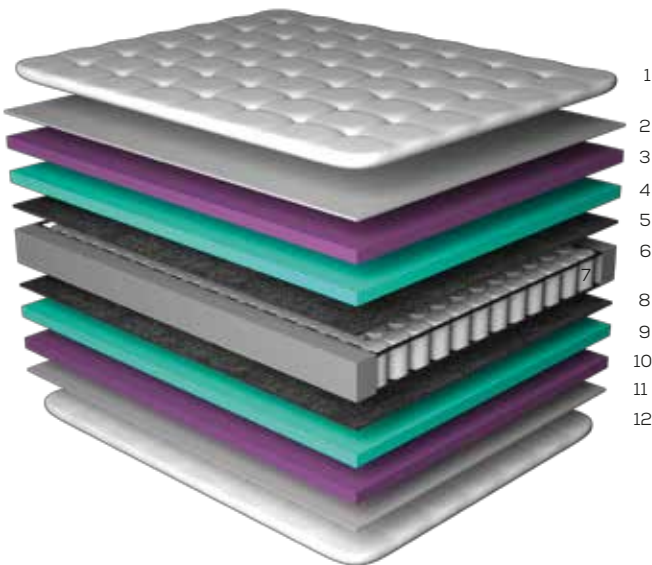

Altura total 73cm  
 Colchão 33cm  
 Cama 40cm

**CAMADAS**

- 1 Tampo em Malha
- 2 Fibra Active Protection
- 3 Camada Conforto D40 Certificada
- 4 Camada Conforto D28 Certificada
- 5 Feltro Resinado Isolante
- 6 Poly Board em espuma de alta densidade
- 7 Molas Individuais Ensacadas
- 8 Feltro Resinado Isolante
- 9 Camada Conforto D28 Certificada
- 10 Camada Conforto D40 Certificada
- 11 Fibra Active Protection
- 12 Tecnologia Anti-derrapante