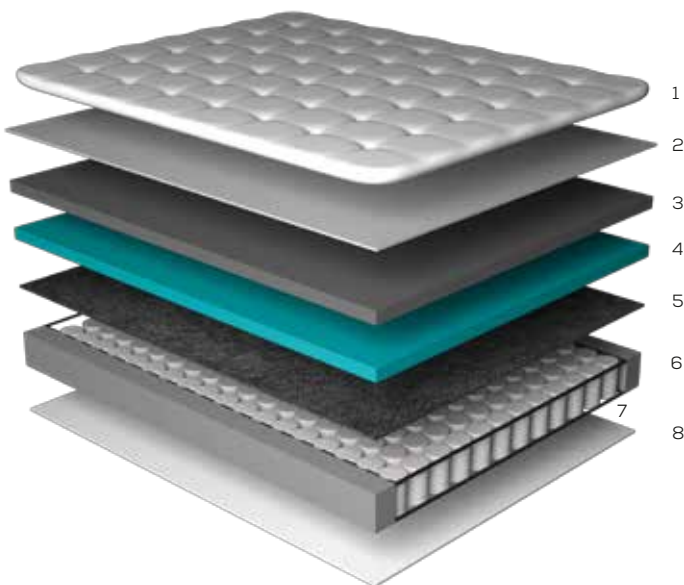

# Smart Bamboo

MOLAS INDIVIDUAIS • VISCOSE DE BAMBU

Altura total 63cm  
Colchão 26cm  
Cama 37cm

## CAMADAS

- 1 Tampo em Malha
- 2 Fibra Active Protection
- 3 Camada AG80
- 4 Camada Suporte D23
- 5 Feltro Resinado Isolante
- 6 Poly Board em espuma de alta densidade
- 7 Molas Individuais Ensacadas
- 8 Tecnologia Anti-derrapante